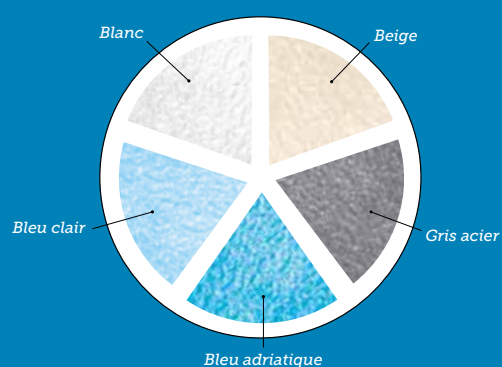

Escaliers Supergrip

L'antidérapant est recommandé sur les escaliers, pédivules, petits bains...

Infini est un liner monocouche réalisé en PVC 75/100^e et recouvert d'un vernis de surface acrylique qui lui confère des qualités exceptionnelles :