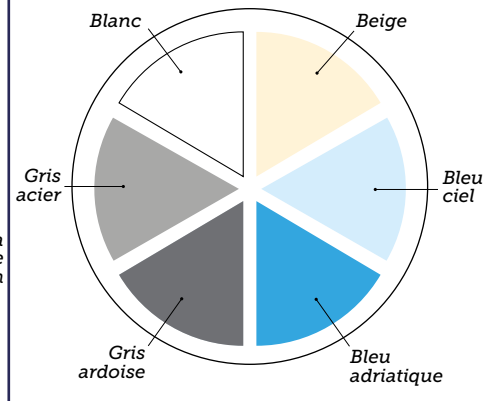

Escaliers Supergrip

L'antidérapant est recommandé sur les escaliers, pédivules, petits bains...

Infini est un liner monocouche réalisé en PVC 75/100^e et recouvert d'un vernis de surface acrylique qui lui confère des qualités exceptionnelles :

- Résistance à l'abrasion et à la rayure.
- Résistance aux UV et à la décoloration.
- Résistance aux taches dues à la pollution et aux micro-organismes.

Unis

Imprimés

Antidérapants

L'antidérapant est recommandé sur les escaliers, pédivules, petits bains...