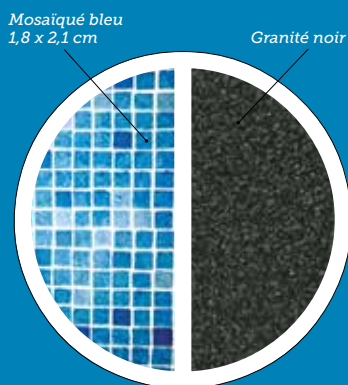

Escaliers Supergrip

L'antidérapant est recommandé sur les escaliers, pédivules, petits bains...

Infini est un liner monocouche réalisé en PVC 75/100^e et recouvert d'un vernis de surface acrylique qui lui confère des qualités exceptionnelles :