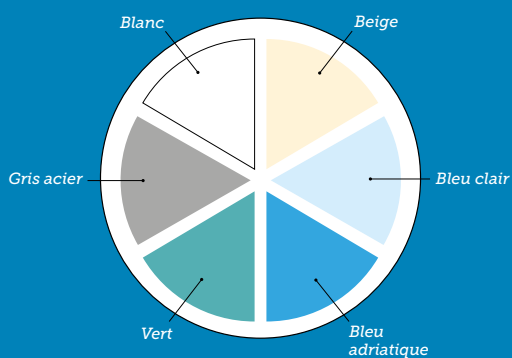

LINERS

La qualité est toujours accessible

Confort 75/100^e

garantie 10^{ans*}

28°C

*dégressifs 10% par an

Unis

Imprimés

Escaliers Supergrip

L'antidérapant est recommandé sur les escaliers, pédivules, petits bains...

Infini est un liner monocouche réalisé en PVC 75/100^e et recouvert d'un vernis de surface acrylique qui lui confère des qualités exceptionnelles :