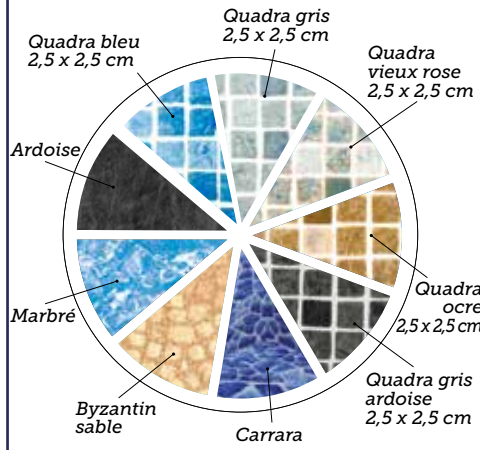

Imprimés

Antidérapants