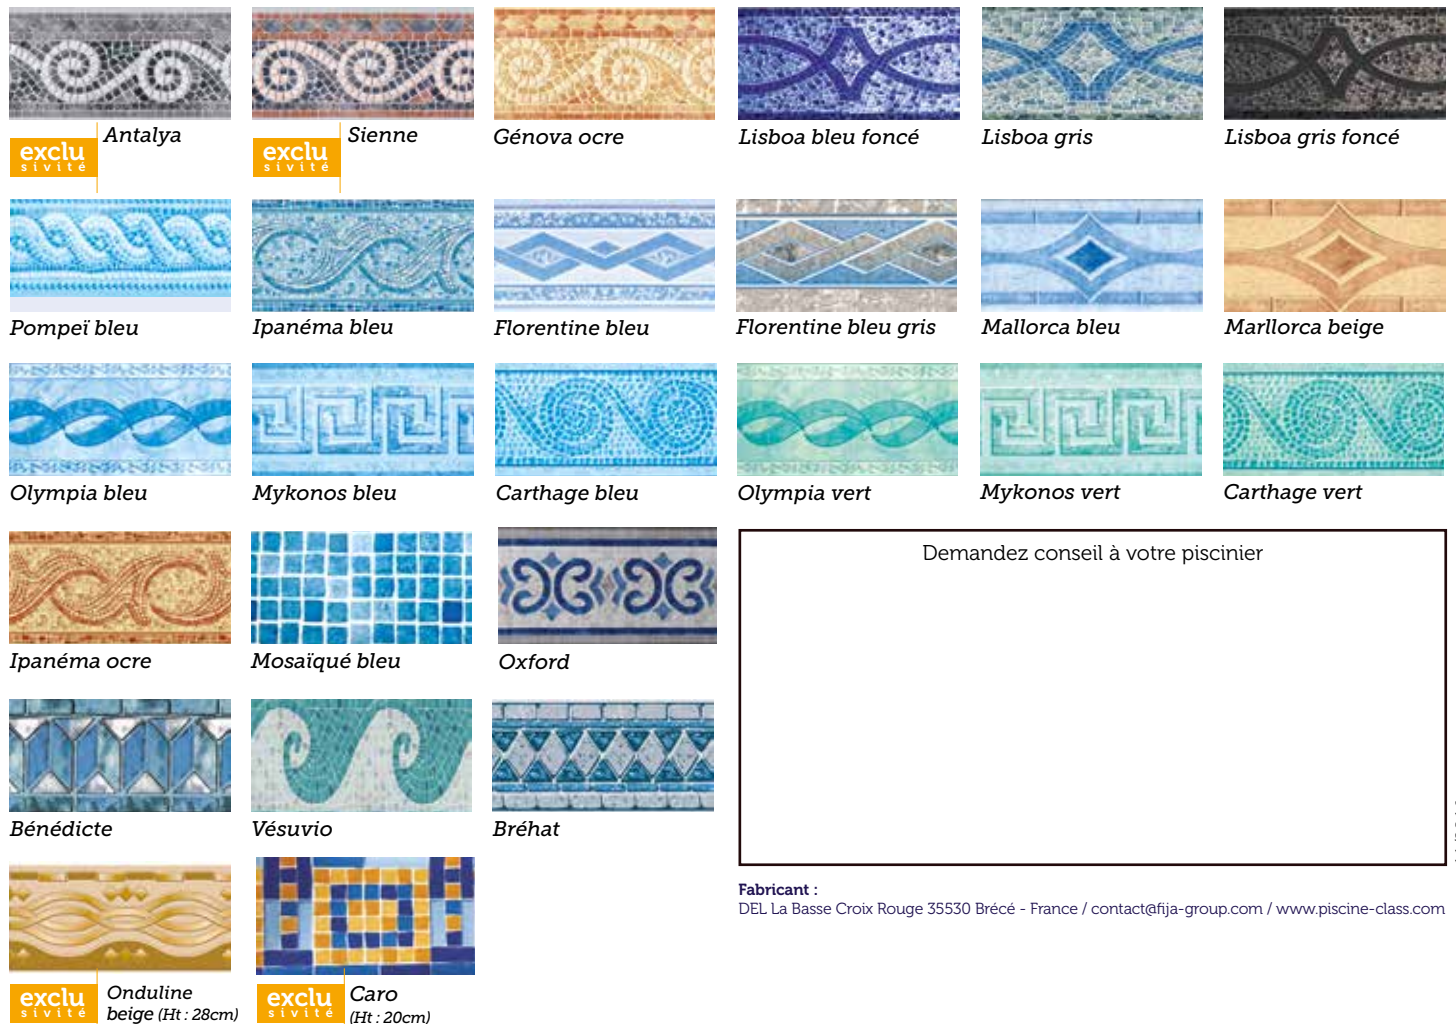

Lignes d'eau 75/100e - ht. 24 cm

Fabricant :
DEL La Basse Croix Rouge 35530 Brécé - France / contact@fija-group.com / www.piscine-class.com