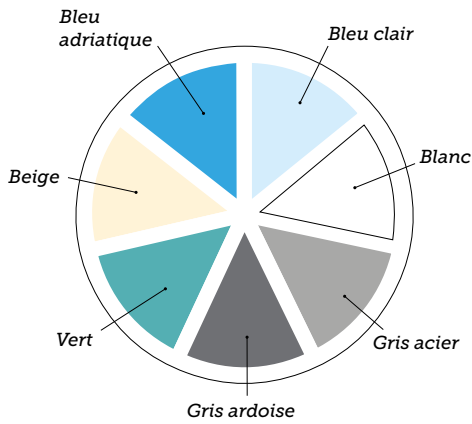

Infini est un liner monocouche réalisé en PVC 75/100e et recouvert d'un vernis de surface acrylique qui lui confère des qualités exceptionnelles :

- Résistance à l'abrasion et à la rayure.
- Résistance aux UV et à la décoloration.
- Résistance aux taches dues à la pollution et aux micro-organismes.

Unis